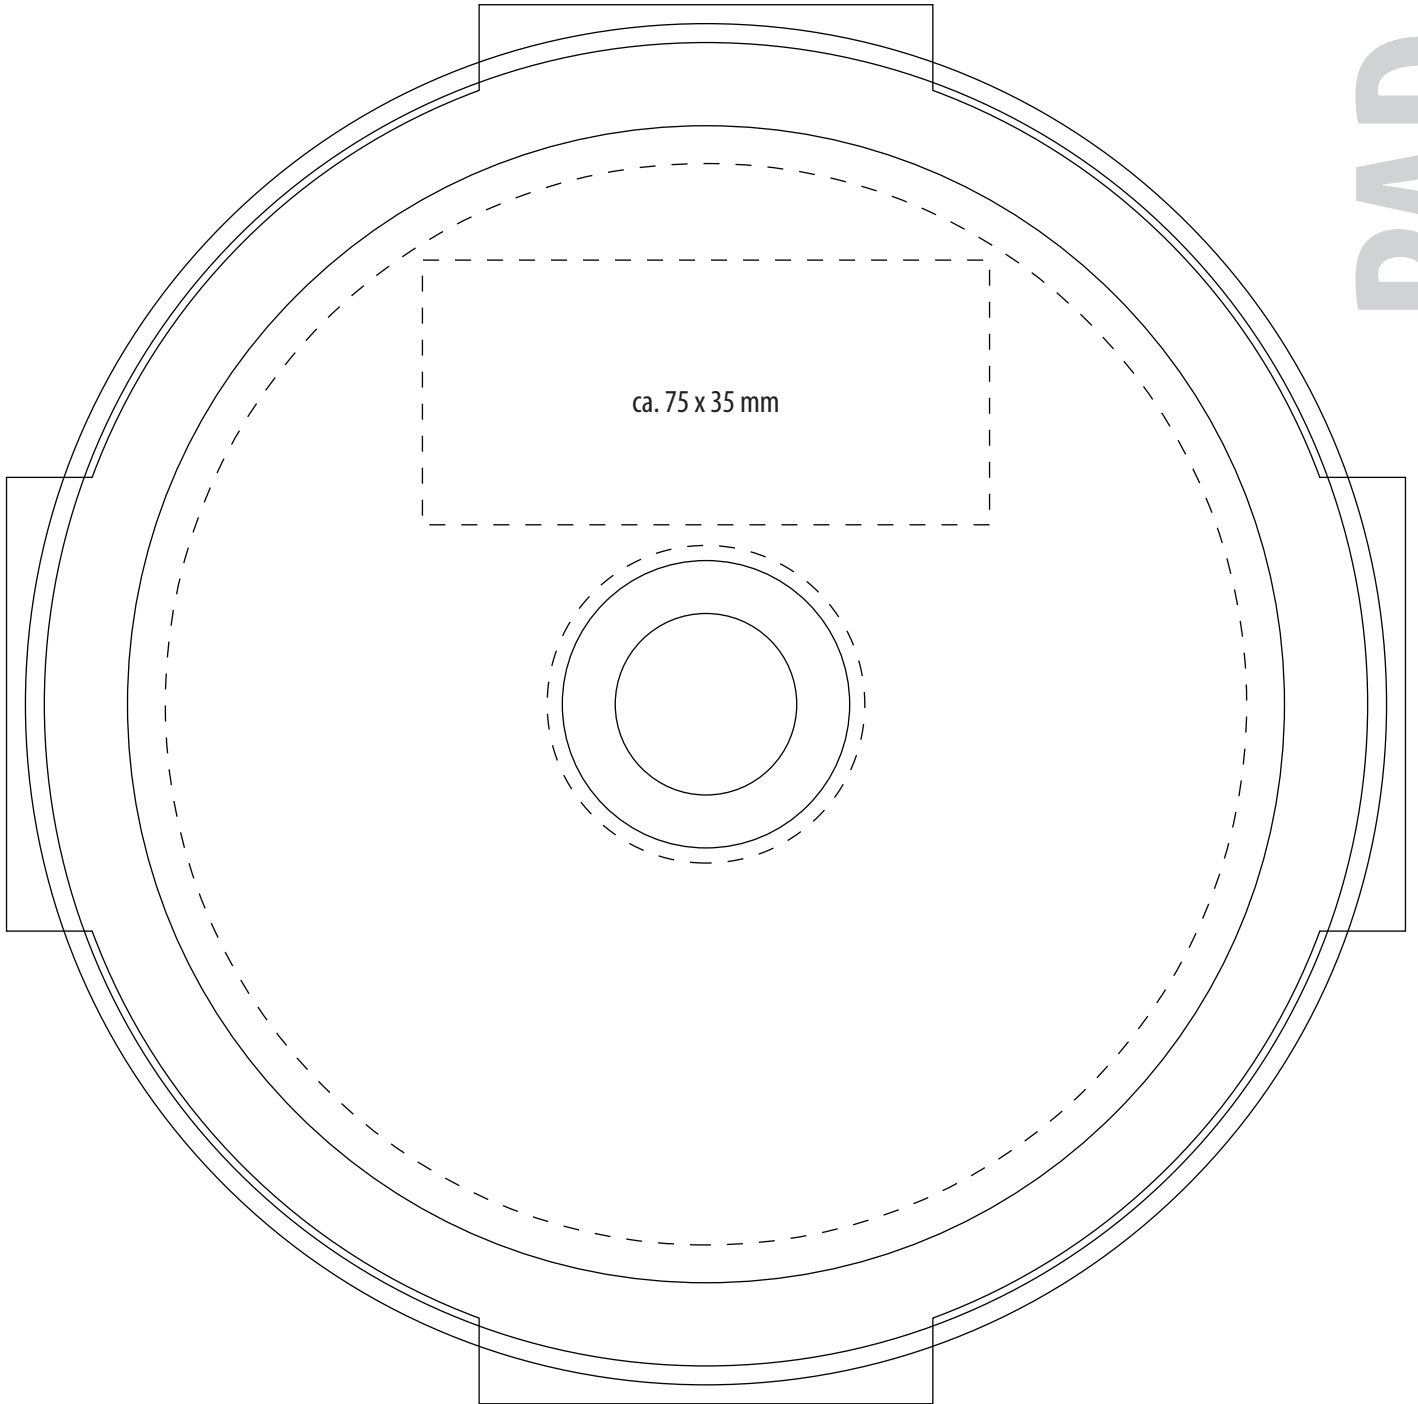

LUNCHKIT REFLECTS-RANCHI (52410)

PAD PRINT